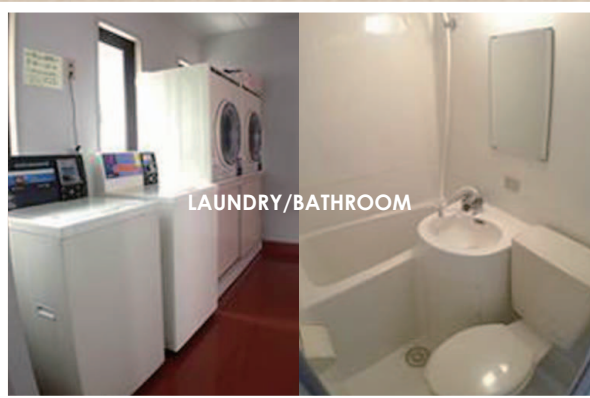

食事：無し

防犯：セコムセキュリティシステム、オーナー居住

個室設備：大型クローゼット、ベッド、カーペット、オール電化キッチン、  
ミニ冷蔵庫、ユニットバス・トイレ、洗面化粧台、防災カーテン、エアコン、  
防犯ベル、インターネット回線

共用設備：ランドリー（洗濯機・乾燥機）、共同物干し場

在館生の主な通学校：

東京女子大学、成蹊大学、早稲田大学、共立女子大学、上智大学、法政大学、津田塾大学、  
東京理科大学、ICU、文化女子大学、学芸大学、各種専門学校、他

セキュリティ万全！  
出入り口は防犯カメラでモニターしています。

屋上で洗濯物を干すことも可能です。

静かな環境で集中力も高まります。

バストイレ付きで収納たっぷりな一人部屋！

お問合せ

CONTACT

大学生協東京事業連合指定店

ハヤギメ！学生サポートデスク