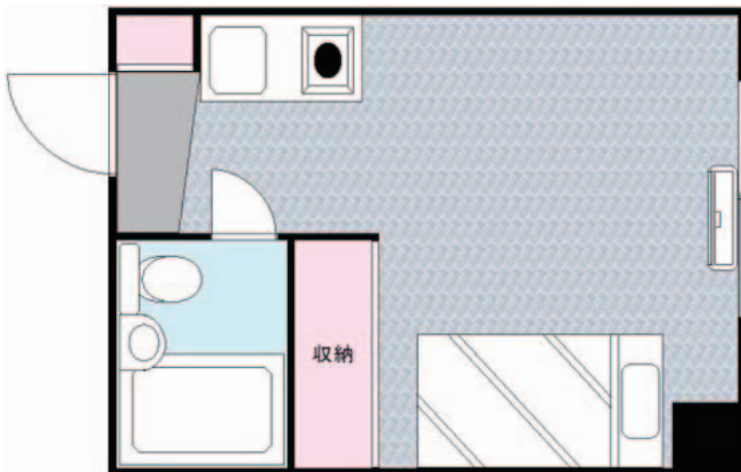

駅の北側と南側の両方に商店街が広がっているため買い物に便利なエリアです。

女子学生会館
STUDENT UNION

中央線「西荻窪」駅 徒歩 5 分
室料 54,000 円 ~ 70,000 円

西荻壱番館

West Ogi No. 1 hall

所在地：東京都杉並区西荻北 4-1-13

交通：中央線「西荻窪」駅徒歩 5 分

入館費：200,000 円（2 年契約）

保証金：150,000 円 ※退館時に返金

室料：54,000 円 ~ 70,000 円 / 月

管理費：15,000 円 / 月

食事：無し

防犯：セコムセキュリティシステム、オーナー居住

個室設備：大型クローゼット、ベッド、カーペット、オール電化キッチン、
ミニ冷蔵庫、ユニットバス・トイレ、洗面化粧台、防災カーテン、エアコン、
防犯ベル、インターネット回線

共用設備：ランドリー（洗濯機・乾燥機）、共同物干し場

在館生の主な通学校：

東京女子大学、成蹊大学、早稲田大学、共立女子大学、上智大学、法政大学、津田塾大学、
東京理科大学、ICU、文化女子大学、学芸大学、各種専門学校、他

セキュリティ万全！
出入り口は防犯カメラでモニターしています。

屋上で洗濯物を干すことも可能です。

静かな環境で集中力も高まります。

バストイレ付きで収納たっぷりな一人部屋！

お問合せ

CONTACT