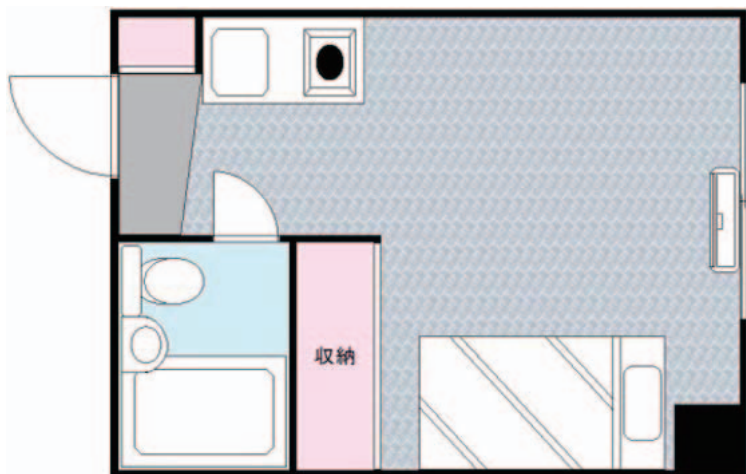

食事：無し

防犯：セコムセキュリティシステム、オーナー居住

個室設備：大型クローゼット、ベッド、カーペット、オール電化キッチン、  
ミニ冷蔵庫、ユニットバス・トイレ、洗面化粧台、防災カーテン、エアコン、  
防犯ベル、インターネット回線

共用設備：ランドリー（洗濯機・乾燥機）、共同物干し場

在館生の主な通学校：

東京女子大学、成蹊大学、早稲田大学、共立女子大学、上智大学、法政大学、津田塾大学、  
東京理科大学、ICU、文化女子大学、学芸大学、各種専門学校、他

セキュリティ万全！  
出入り口は防犯カメラでモニターしています。

屋上で洗濯物を干すことも可能です。

静かな環境で集中力も高まります。

バストイレ付きで収納たっぷりな一人部屋！

お問合せ

CONTACT

大学生協東京事業連合指定店

ハヤギメ！学生サポートデスク