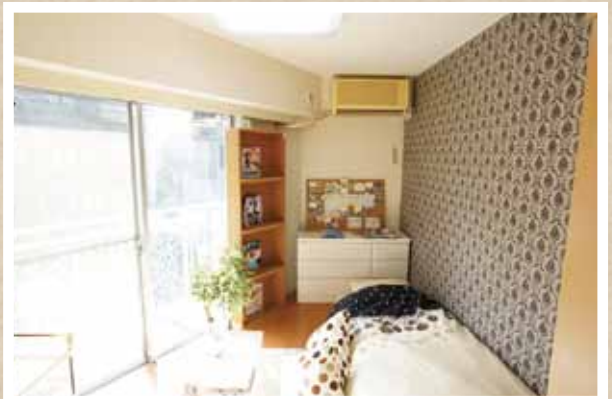

女性専用セキュリティマンションです。

女性専用マンション
Women-only apartment

井の頭線「永福町」駅 徒歩7分
室料 62,000円 ~ 64,000円

メゾン淡路

Maison Awaji

※学生専用ではなく、女性専用マンションです。

所在地：東京都杉並区大宮 1-4-15

交通：井の頭線「永福町」駅徒歩7分

礼金：1ヶ月

敷金：1ヶ月

室料：62,000円～64,000円/月

管理費：5,000円/月

防犯：オートロック、セコムセキュリティ

個室設備：エアコン、フローリング、室内洗濯機置場、IHクッキングヒーター
ミニ冷蔵庫、光ファイバー

共用設備：宅配ボックス、エレベーター、棟内コインランドリー、駐輪場
敷地内専用ゴミ置場

その他：家具レンタル、トランクルーム、駐車場