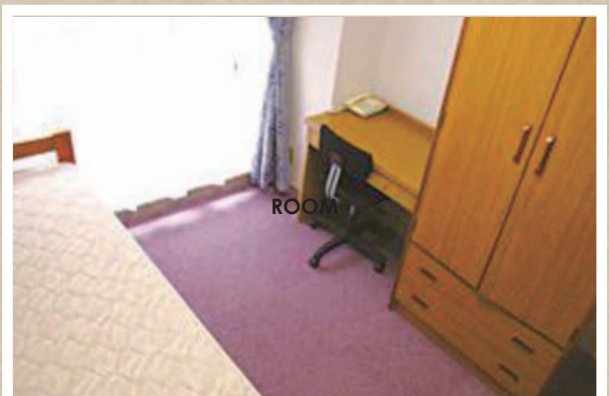

入館費：100,000円（1年契約）

保証金：20万円 ※退去時に返金

室料：52,000円～75,000円/月

管理費：23,000円/月

食事：無し

防犯：防犯ベル、防犯カメラ、24時間管理人常駐管理体制

個室設備：IHキッチン、ユニットバス・トイレ、ウォシュレット、ベッド、勉強机、椅子、洋服ダンス、電話、エアコン、カーテン、インターネット回線

共用設備：ロビー、エレベーター、談話室、ピアノ練習室、ゲストルーム、掃除機、ふとん乾燥機、ミシン、アイロン

Heyagime! 学生サポートデスク

0120-39-0020

運営会社：株式会社 S-FIT E-mail : gakusei@sfit.co.jp

LOUNGE

慣れない東京での生活も安心して過ごせるよう、
様々な設備を整えているよ！

BATHROOM

ウォシュレット付きの浴室。

ROOM

小粋なシティホテルのような、おしゃれで広い部屋。

ROOM

ベッド・机・ロッカーなどの家具は
全部そろっているから身軽に入居できるよ！