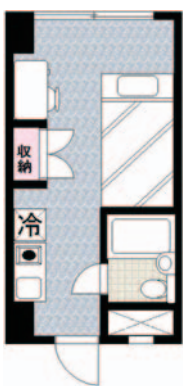

快適な暮らしと安心の両方が整備された会館

女子学生会館
STUDENT UNION

山手線「池袋」駅 徒歩4分

室料 52,000円 ~ 75,000円

池袋女子学生会館

Ikebukuro female student hall

所在地：東京都豊島区西池袋 3-22-8

交通：山手線「池袋」駅徒歩4分

入館費：100,000円（1年契約）

保証金：20万円 ※退去時に返金

室料：52,000円～75,000円/月

管理費：23,000円/月

食事：無し

防犯：防犯ベル、防犯カメラ、24時間管理人常駐管理体制

個室設備：IHキッチン、ユニットバス・トイレ、ウォシュレット、ベッド、勉強机、椅子、洋服ダンス、電話、エアコン、カーテン、インターネット回線

共用設備：ロビー、エレベーター、談話室、ピアノ練習室、ゲストルーム、掃除機、ふとん乾燥機、ミシン、アイロン

在館生の主な通学校：

早稲田大学、立教大学、学習院大学、お茶の水大学、東京大学、東京家政大学、日本女子大学、学習院女子大学、明治大学、東洋大学、日大芸術、東京理科大学、日本歯科大学、跡見女子大学、上智大学、法政大学、青山学院大学、共立女子大学、文京学院大学、大妻女子大学、立正大学、各種専門学校、他

間取図：

Aタイプ

Cタイプ

お問合せ

CONTACT

大学生協東京事業連合指定店