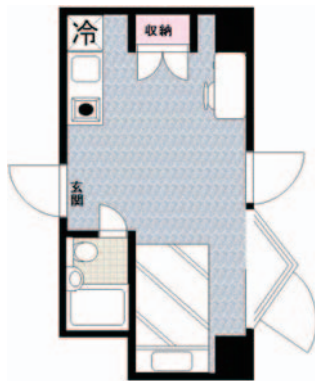

Cタイプ

お問合せ

CONTACT

大学生協東京事業連合指定店

Heyagime! 学生サポートデスク

0120-39-0020

運営会社：株式会社 S-FIT E-mail : gakusei@sfit.co.jp