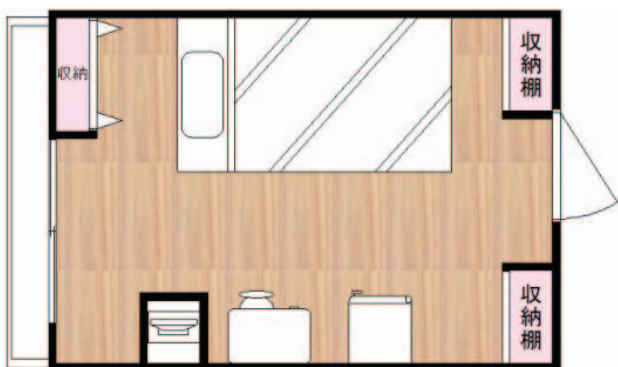

食事：有り ※室料に含む

防犯：玄関オートロック、防犯カメラ

個室設備：エアコン、テレビ、2ドア式冷蔵庫、ベッド、クローゼット、  
ラック、机、椅子、光ファイバー回線（Wi-Fi対応）

共用設備：食堂、浴室、コインシャワー、ウォシュレット付トイレ、  
コインランドリー（乾燥機完備）、駐輪スペース、

デジタルクリエイティブコーナー、デッサンルーム、キッチンコーナー

在館生の主な通学学校：

早稲田大学、上智大学、明治大学、東京女子医科大学、法政大学（市ヶ谷キャンパス）、  
日本大学（商学部）、東京外国語大学、東京国際大学、国学院大学（渋谷キャンパス）、  
女子美術大学（杉並キャンパス）、新宿美術学院、女子美術大学短期大学部、大正大学、  
宝塚造形大学（東京新宿キャンパス）、レイクランド大学、  
各種専門学校、他