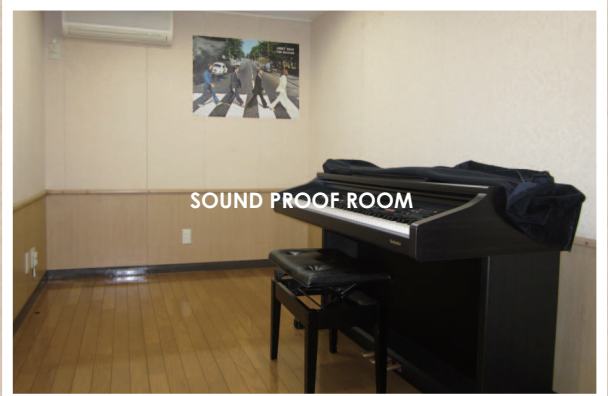

防音室で思いっきり
演奏を楽しんでいただけます。