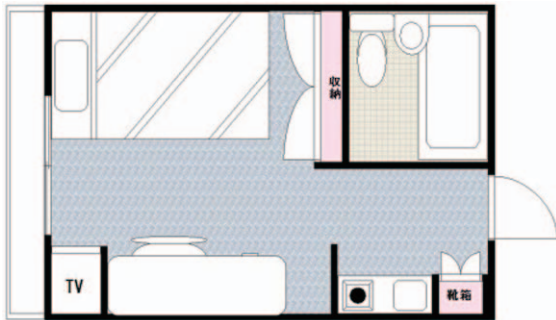

高級感あふれる生活が、あなたの夢を実現させます！

女子学生会館
STUDENT UNION

中央線「東小金井」駅 徒歩 1分

室料 91,400円 ~ ,102,400円

ドミトリークレマチス

Dormitory clematis

所在地：東京都小金井市東町 4-38-22

交通：中央線「東小金井」駅徒歩 1分

入館費：230,000円（1年契約） 280,000円（2年契約）
290,000円（3年契約） 300,000円（4年契約）

保証金：50,000円（1回払い） 100,000円（2回払い） 200,000円（12回払い）

室料：91,400円～102,400円/月

管理費：250,000円/年

食事：有り（食費は室料に含まれております）

防犯：玄関オートロック、24時間管理スタッフが常駐、防犯カメラ

個室設備：ユニットバス・トイレ（ウォシュレット付）、ミニキッチン、エアコン、
テレビ、冷蔵庫、引出付ベッド、クローゼット、チェスト、机、椅子、
ラック、インターネット回線

共用設備：食堂、コインランドリー、デジタルクリエイトルーム、
サウンドブルーフールーム（防音室）、エレベータ

在館生の主な通学校：

ヤマザキ動物看護短期大学、ヤマザキ学園大学、亜細亜大学、杏林大学三鷹キャンパス、
一橋大学、国際基督教大学、上智大学、成蹊大学、早稲田大学、中央大学、津田塾大学、
東京外国語大学、東京学芸大学、東京女子大学、東京農工大学小金井キャンパス、
東京文化短期大学、日本獣医生命科学大学、日本大学、文理学部、日本文化大学、
武蔵野大学、法政大学小金井キャンパス、立教大学、武蔵野美術大学、各種専門学校、他

明るい雰囲気です。