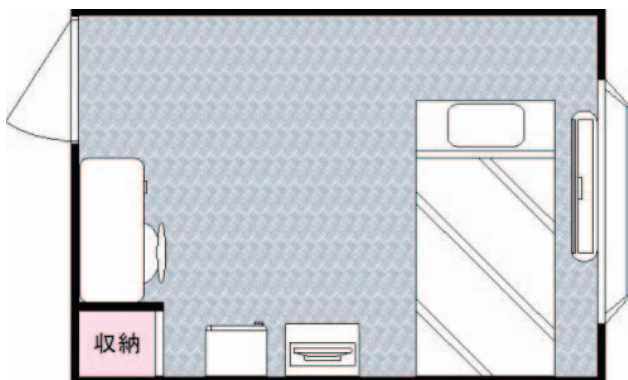

共用設備：食堂、浴室、ウォシュレット付トイレ、コインシャワー、
コインランドリー（乾燥機完備）、カトルーム、
駐輪場

在館生の主な通学校：

早稲田大学、東京農工大学（小金井キャンパス）、東京理科大学、国立音楽大学、
中央大学、法政大学（小金井キャンパス）、武蔵野大学、武蔵野美術大学、
亜細亜大学、成蹊大学、東京福祉大学（池袋キャンパス）、東京富士大学、
各種専門学校

他

広々明るいエントランス。

理容美容系学校に通われる方、
カット練習ができます。