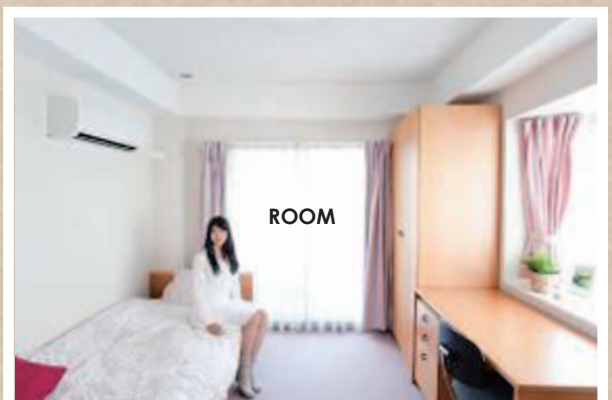

お茶の水女子大学、学習院大学、日本女子大学、立教大学、東京大学、早稲田大学、明治大学、上智大学、東京芸術大学、日本大学、東京女子医科大学、文京学院大学、東京理科大学、東邦音楽大学、専修大学、学習院女子大学、立正大学、駿台予備校、文化女子大学、女子栄養大学、文京平成大学、各種専門学校、他

明るい光が降り注ぐアプローチ、
広くて落ち着きのある内廊下。

音楽室や PC ルームなど共用設備も充実。

各部屋に家具付き、すぐに新生活が始まります