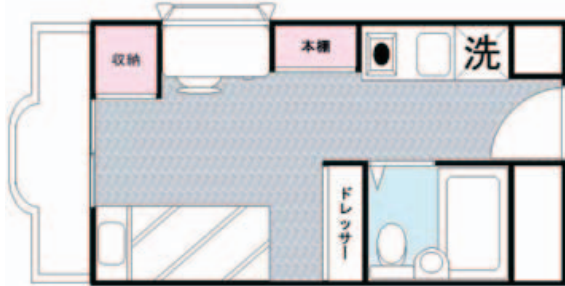

都心の大学・短大へのアクセス良好です。

女子学生会館
STUDENT UNION

丸ノ内線「新大塚」駅 徒歩 6 分

室料 65,000 円 ~ 80,000 円

文京女子学生ハイツ

The Bunkyo female student heights

所在地：東京都文京区大塚 4-2-3

交通：丸ノ内線「新大塚」駅徒歩 6 分

山手線「大塚」駅徒歩 12 分

入館費：150,000 円（1 年契約）

200,000 円（2 年契約）

保証金：150,000 円

室料：65,000 円～80,000 円 / 月

管理費：23,000 円 / 月

食事：無し

防犯：玄関オートロック、赤外線防犯装置、防犯監視 TV、セコムセキュリティシステム、24 時間職員常駐体制

個室設備：机、椅子、本棚、ドレッサー、クローゼット、ベッド、カーテン、下駄箱、電化システムキッチン、ミニ冷蔵庫、ユニットバス・トイレ、乾燥機付洗濯機、エアコン、インターホン、セコム警備装置、インターネット回線

共用設備：ロビー、ゲストルーム、自動販売機、コピー機、パソコンコーナー、プリンター、アイロン、ミシン、ふとん乾燥機、メールボックス、ルーフガーデン、音楽室（ピアノ）、掃除機、駐輪場

在館生の主な通学校：

お茶の水女子大学、学習院大学、日本女子大学、立教大学、東京大学、早稲田大学、明治大学、上智大学、東京芸術大学、日本大学、東京女子医科大学、文京学院大学、東京理科大学、東邦音楽大学、専修大学、学習院女子大学、立正大学、駿台予備校、文化女子大学、女子栄養大学、文京平成大学、各種専門学校、他

明るい光が降り注ぐアプローチ、
広くて落ち着きのある内廊下。